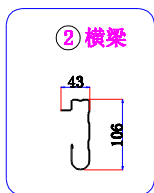

# 新款三连体公寓床效果图

(W5880\*D980\*H2100)

序号	配件名称	配件参数	备注
1	立柱	型材78*78*1.2mm	3条加强筋
2	长横梁	型材106*43mm*1.2	3条加强筋
3	短横梁	型材106*43mm*1.2	3条加强筋
4	床挂件	钢板29*29*206*2.0	
5	床护栏	圆管Φ22*1.0mm	
6	床头栏	圆管Φ19*1.0mm	
7	床支撑	方管25*50*0.8mm	
8	床梯架	25*50*1.0mm椭圆管	
9	蚊帐架	圆管直径Φ19*1.0mm	
10	保护套	上款套36mm,下款套58mm	