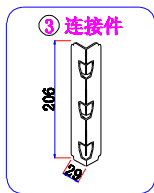

# 新款三连体公寓床效果图

(W5880\*D980\*H2100)

序号	配件名称	配件参数	备注
1	立柱	型材78*78*1.2mm	3条加强筋
2	长横梁	型材106*43mm*1.2	3条加强筋
3	短横梁	型材106*43mm*1.2	3条加强筋
4	床挂件	钢板29*29*206*2.0	
5	床护栏	圆管Φ22*1.0mm	
6	床头栏	圆管Φ19*1.0mm	
7	床支撑	方管25*50*0.8mm	
8	床梯架	25*50*1.0mm椭圆管	
9	蚊帐架	圆管直径Φ19*1.0mm	
10	保护套	上款套36mm,下款套58mm	