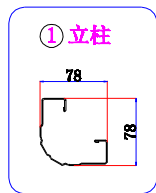

# 新款三连体公寓床效果图

(W5880\*D980\*H2100)

序号	配件名称	配件参数	备注
1	立柱	型材78*78*1.2mm	3条加强筋
2	长横梁	型材106*43mm*1.2	3条加强筋
3	短横梁	型材106*43mm*1.2	3条加强筋
4	床挂件	钢板29*29*206*2.0	
5	床护栏	圆管Φ22*1.0mm	
6	床头栏	圆管Φ19*1.0mm	
7	床支撑	方管25*50*0.8mm	
8	床梯架	25*50*1.0mm椭圆管	
9	蚊帐架	圆管直径Φ19*1.0mm	
10	保护套	上款套36mm,下款套58mm	