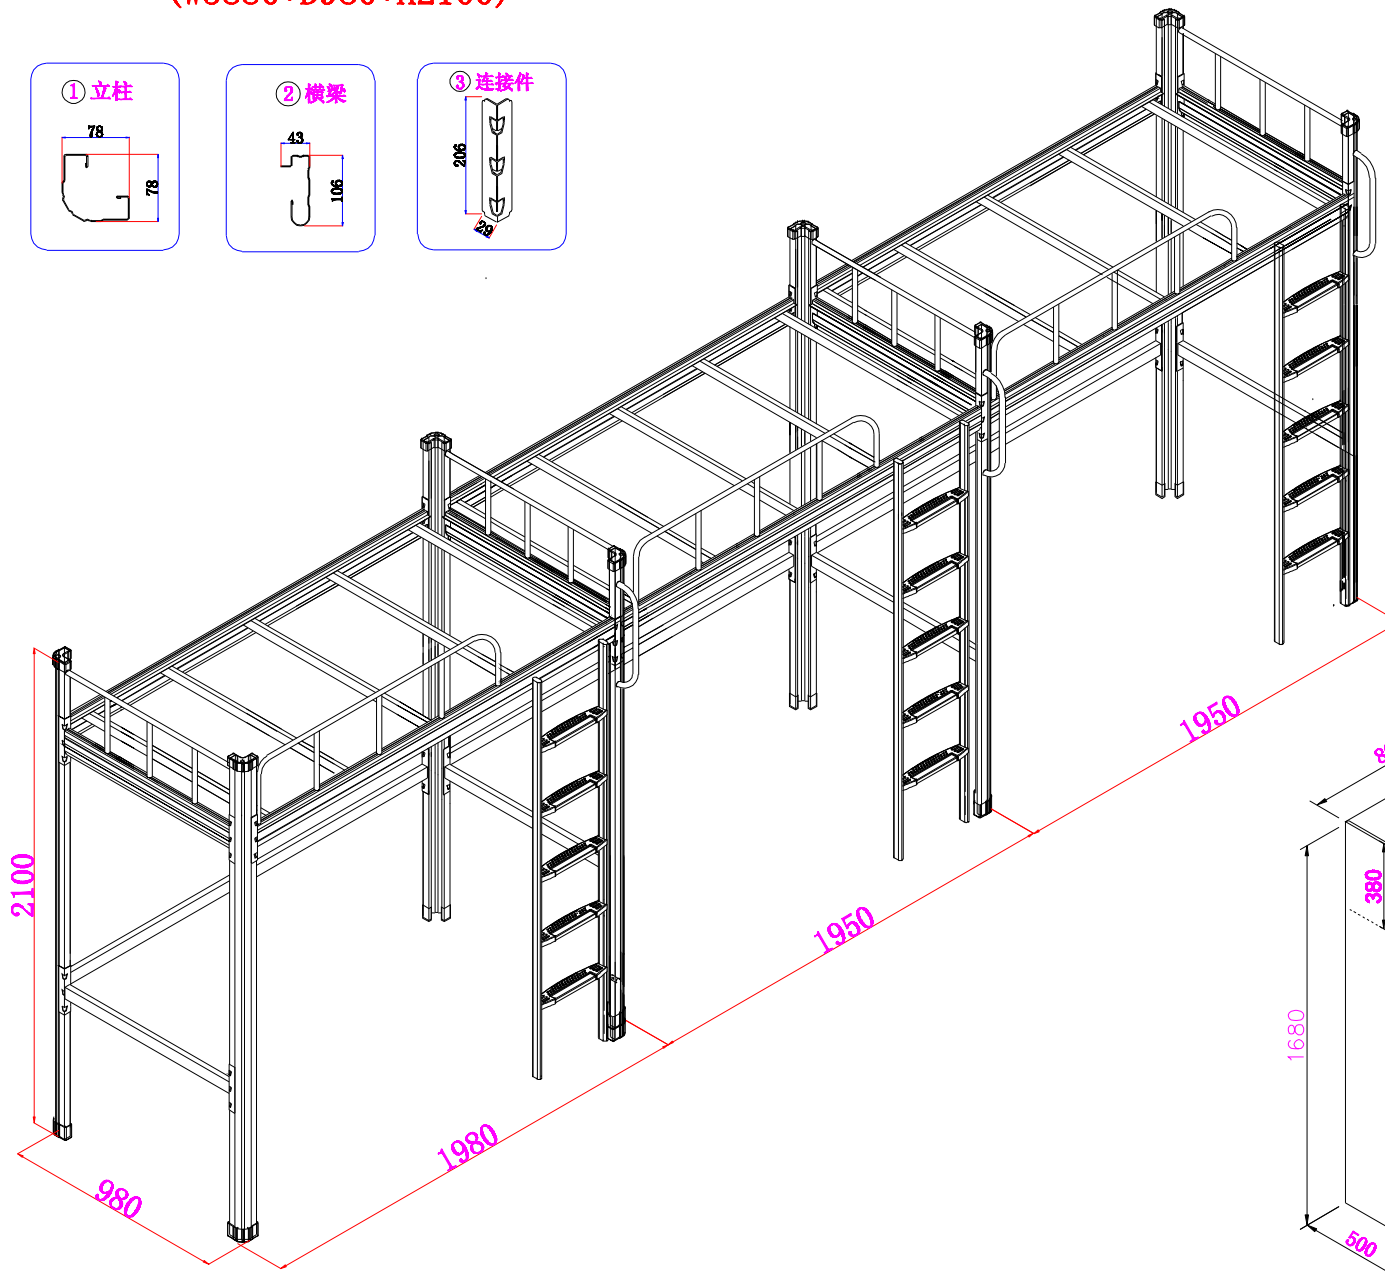

# 新款三连体公寓床效果图

(W5880\*D980\*H2100)

序号	配件名称	配件参数	备注
1	立柱	型材78*78*1.2mm	3条加强筋
2	长横梁	型材106*43mm*1.2	3条加强筋
3	短横梁	型材106*43mm*1.2	3条加强筋
4	床挂件	钢板29*29*206*2.0	
5	床护栏	圆管Φ22*1.0mm	
6	床头栏	圆管Φ19*1.0mm	
7	床支撑	方管25*50*0.8mm	
8	床梯架	25*50*1.0mm椭圆管	
9	蚊帐架	圆管直径Φ19*1.0mm	
10	保护套	上款套36mm,下款套58mm	